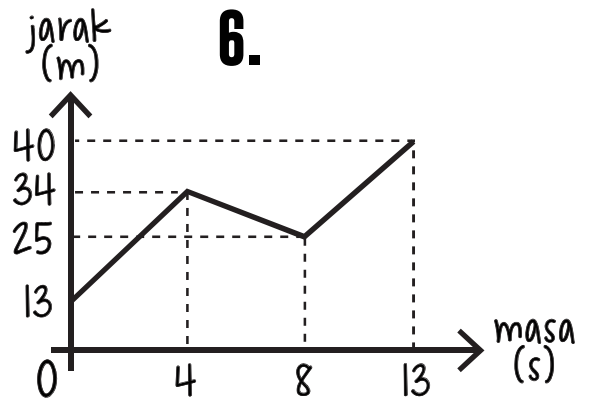

# JARAK-MASA [ 3 ]

- tempoh berhenti
- laju 4 jam pertama
- laju 3 jam terakhir
- purata laju keseluruhan

- tempoh berhenti
- laju 5 saat pertama
- laju 3 saat terakhir
- purata laju keseluruhan

- tempoh berhenti
- laju 5 jam pertama
- laju 2 jam terakhir
- purata laju keseluruhan

- tempoh berhenti
- laju 4 saat pertama
- laju 5 saat terakhir
- purata laju keseluruhan

- tempoh berhenti
- laju jam ke-4 hingga ke-9
- laju 6 jam terakhir
- purata laju keseluruhan

- laju 4 saat pertama
- laju saat ke-4 hingga ke-8
- laju 5 saat terakhir
- purata laju keseluruhan